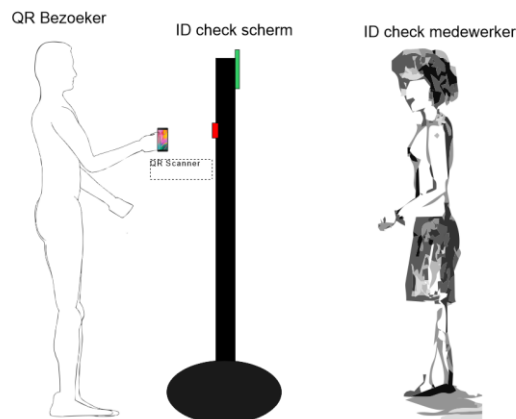

CoronaScan zuilen

QR

Met de Rumeco QR barcode-scan zuilen kunnen bezoekers zelf hun Covid QR-code scannen, dus zonder dat een medewerker fysiek contact heeft met een ticket, geprint document of smartphone. Met onze scan oplossing ziet de medewerker op een scherm de status of informatie terwijl de bezoeker zelf de QR barcode scant. Het is geschikt als incheck- of toegangspunt bij bijvoorbeeld restaurants, theaters, sportclubs, discotheken, musea, bioscopen en attractie parken.

MODELLEN

- Hoog model 160 cm
- Tafel model 56 cm

CORONA SCAN ZUIL

Uw bezoekers scannen snel en contactloos hun QR barcodes via de geïntegreerde barcodescanner in de zuil.

Uw medewerkers krijgen op het informatie scherm de ID gegevens te zien en of de bezoeker een geldige QR code heeft.

Onze Scan zuil helpt u om nog meer te voldoen aan de gesteld Corona regels maar verminderd ook het aantal handelingen voor uw medewerkers wat resulteert tot een vlottere bezoekers doorstroming.

Zij hoeven immers geen barcodes meer handmatig te scannen met een telefoon en kunnen de 1,5 meter afstand tussen de bezoeker in acht nemen.

Het informatie scherm zit aan de **achterkant** van de zuil zodat alleen uw medewerker zicht hebben op het digitale scherm m.b.t. het controleren van de ID gegevens van de bezoeker.

Diverse theaters, bioscopen, restaurants, hotels, sportclubs werken op dit moment al met de [Corona Scan Solution](#).