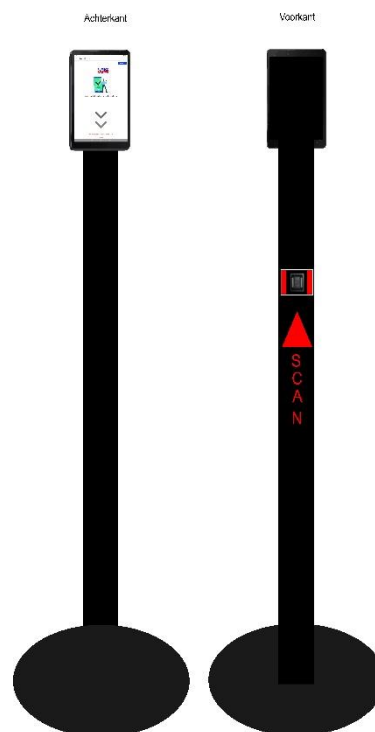

CoronaScan zuilen

QR

Met de Rumeco QR barcode-scan zuilen kunnen bezoekers zelf hun Covid QR-code scannen, dus zonder dat een medewerker fysiek contact heeft met een ticket, geprint document of smartphone. Met onze scan oplossing ziet de medewerker op een scherm de status of informatie terwijl de bezoeker zelf de QR barcode scant. Het is geschikt als incheck- of toegangspunt bij bijvoorbeeld restaurants, theaters, sportclubs, discotheken, musea, bioscopen en attractie parken.

Covid QR-code check zuil

Uw personeel hoeft geen smartphone te gebruiken met “onhandige” camera om een QR test-, vaccinatie- of herstel certificaat te controleren. Met onze scan zuil oplossing kan de bezoeker zelf door een QR-code lezer een scan uitvoeren. Uw personeel hoeft daarna alleen het ID te controleren of een controle vraag te stellen. “Wat is uw geboorte datum en jaar”? De kiosk leest QR-codes van papier of een smartphone. Standaard geleverd met een display waarop de scan resultaten getoond worden. Het enige wat u hoeft te doen is voorzien in een stroom punt en een wifi dekking. Het is een Plug & Play oplossing. De kiosk start vanzelf in een afgeschermd modus om misbruik tegen te gaan

MODELLEN

- Hoog model 160 cm
- Tafel model 56 cm

CORONA SCAN ZUIL

Uw bezoekers scannen snel en contactloos hun QR barcodes via de geïntegreerde barcodescanner in de zuil.

Uw medewerkers krijgen op het informatie scherm de ID gegevens te zien en of de bezoeker een geldige QR code heeft.

Het informatie scherm zit aan de **achterkant** van de zuil zodat alleen uw medewerker zicht hebben op het digitale scherm m.b.t. het controleren van de ID gegevens van de bezoeker.

Diverse theaters, bioscopen, restaurants, hotels, sportclubs werken op dit moment al met de [Corona Scan Solution](#).